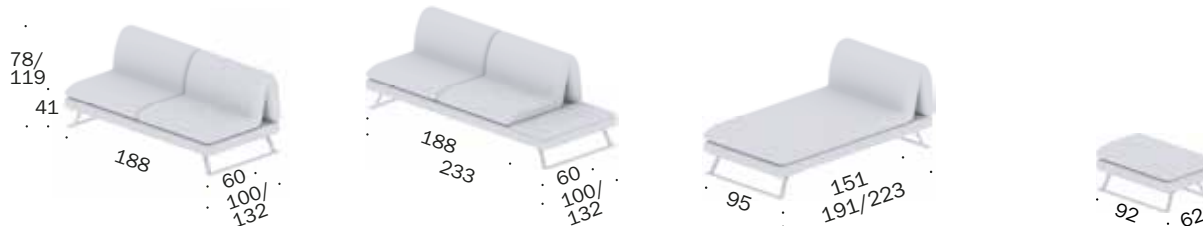

HEAVEN

DESIGN: JOACHIM NEES

BW
handmade
with passion

HEAVEN

DESIGN: JOACHIM NEES

BW-171-3000 Anbauelement ohne Tisch Extendable element without table	BW-171-3001 Anbauelement mit Tisch Extendable element with table	BW-171-3002 Longchair Longchair	BW-171-2000 Hocker Stool
---	---	--	---------------------------------------

Maße cm	BW-171-9000 Armlehne	BW-T-171-100 Tischplatte Lederbezug	BW-T-171-101 Tischplatte Stein
Dimensions cm	Armrest	Table top leather cover	Table top stone
Breite / width	75	46	46
Tiefe / depth	14	95	95
Höhe / height	40	1,5	1,5

Maße cm / Dimensions cm

Anbauelement / Longchair / Hocker

Sitz: Mehrschichtenaufbau Kaltschaum/ Multilux

Durch Anstecken der Armlehne verringert sich die Sitzbreite um 5cm pro Armlehne.

Durch Anstecken der Lehne verlängert sich das Außenmaß um 14 cm pro Lehne.

Extendable element / Longchair / Stool

Seat: multi-layered construction cold foam/ Multilux

By attaching the armrest, the seat width will be reduced by 5cm per armrest.

By attaching the backrest, the external dimensions are extended by 14 cm per backrest.